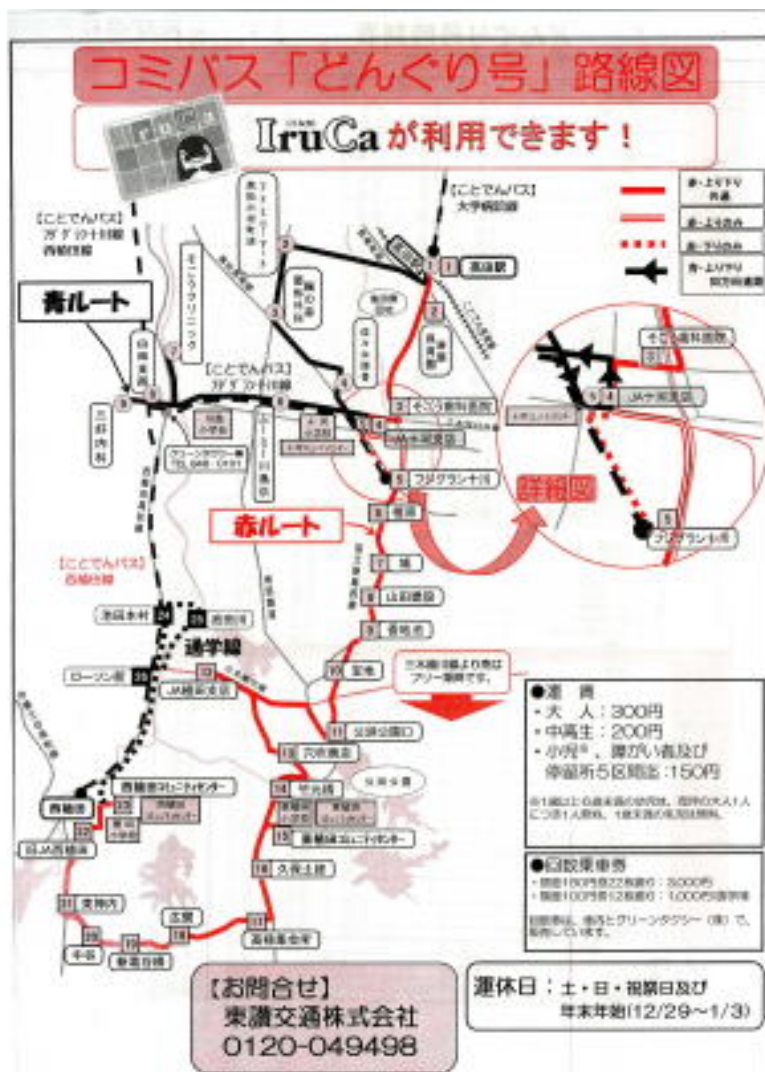

「どんぐり号」をIruCaで乗ると、お得です

【現金運賃とIruCa運賃との料金比較表】

区分	現金での運賃料金	IruCa ※5	「どんぐり号」をIruCaで乗車した場合 (※6期間内90円)	運賃比較
大人	300円 (100円×3)	グリーンIruCa (100円×3)	※に150円	×
		ブルーIruCa (100円×3)	※に270円(※6期間内140円) ※6期間外は現金と同額です	○
		オレンジIruCa (100円×3)	※に260円(※6期間内130円) ※6期間外は現金と同額です	○
		IruCa定期券 (100円×3)	※に270円(※6期間内140円) ※6期間外は現金と同額です	○
中高校生	300円	グリーンIruCa (100円×3)	※に260円(※6期間内130円) ※6期間外は現金と同額です	○
障がい者	150円	グリーンIruCa (100円×3)	※に150円 (※6期間内90円)	×
		キッズIruCa (100円×3)	※に150円 (※6期間内90円)	×

- ※1 乗降券ではIruCaは使えません。二枚まで通り、乗降、乗降券又は乗降券での利用となります。
- ※2 IruCaを使ってどんぐり号やとどろきの電車バスを利用すると、1回目から運賃が割引かれ、利用回数に応じて割引額があります。利用回数は、利用開始日(出発日)から1か月間最大11回、1か月を過ぎると1回から数え直します。
- ※3 中学生は、山田支用内の利用ですが、現金よりもグリーンIruCaを利用する方が、どんぐり号の運賃が割引となります。
- ※4 障がい者にIruCaを利用して、とどろきの電車とどんぐり号を乗り継ぐと、乗り継ぎ時の運賃が100円割引されます。
- ※5 以上、有効期間内のIruCa定期券を利用して乗り継いだ場合は、常にどんぐり号が100円割引となります。
- ※6 IruCaは下記の種別(IruCa窓口)で購入できます。
- 早稲埜・高松池田駅、片原町駅、五木駅、東林分館駅、太田駅、山田駅、一宮駅
 - 長尾橋・高尾駅
 - 高松池田・今成駅、八雲駅
 - 高松池田バス案内所、五木バス案内所

【ダイヤ改正のお知らせ】

令和元年9月2日(月)から
ダイヤが **一部変更** になります。

●主な変更点●

- ① **廃止** になる便があります
(赤ルート)：第3便・第6便
(青ルート)：第5便
- ② 始発便が **遅く** なります
(通学便)
第1便 7:20発 → **7:30発【10分繰下げ】**
(赤ルート)
第1便 7:30発 → **7:40発【10分繰下げ】**
- ③ 最終便が **早く** なります
(通学便)
第3便 16:30発 → **16:22発【8分繰上げ】**
(赤ルート)
第10便 16:01発 → **15:55発【6分繰上げ】**
※ダイヤ改正後は、第8便に該当します。